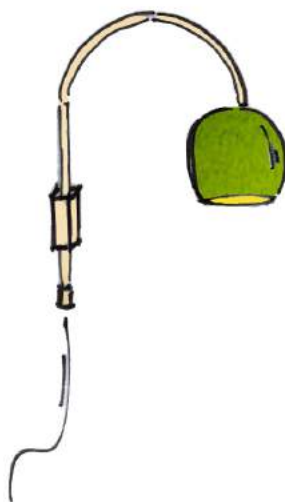

Dimensions :
Hauteur totale / total height : 365 mm
Diam. pied / Foot diam. : 108 mm
Dim. tête / Head dim. : diam. 112 mm x H 90 mm
Poids / Weight : 920 g.

Temps de charge / Charging time : 6 h.
Temps d'utilisation / Period of use : 8 h.

5 Vdc / 2W / 3000°K / 165 lm / IP54
Livré avec câble USB-A/USB-C / Delivered with USB-A/USB-C cable

MARCEL LE GRAND

Hauteur de bras : 1000 mm
Profondeur de bras : 600 mm
Diamètre abat-jour : 160 ou 200 mm

MARCEL

Hauteur de bras : 225 mm
Profondeur de bras : 150 mm
Diamètre abat-jour : 130 mm

Applique en céramique / Ceramic wall lamp
Finition intérieure blanc mat / Matt white finishing inside
Code produit / Part number : 000226-W4