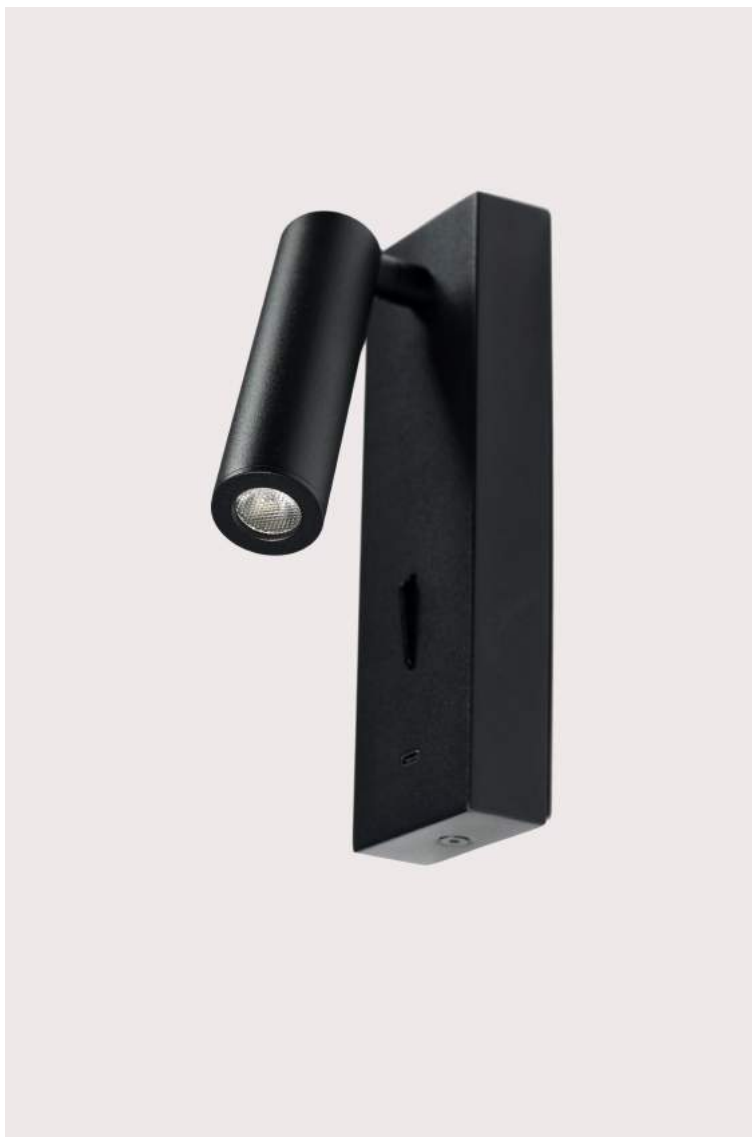

MARCEL

Hauteur de bras : 225 mm
Profondeur de bras : 150 mm
Diamètre abat-jour : 130 mm

Applique en céramique / Ceramic wall lamp
Finition intérieure blanc mat / Matt white finishing inside
Code produit / Part number : 000226-W4

ABBY.3

Liseuse métal / Bedhead reading lamp

Réf. / Part number : 000332-W3

Réf. / Part number : 000332-W3-USBC (avec chargeur USB-C)

Matériaux / Materials :

Aluminium peint ou anodisé / Powder coated or anodized aluminium

Pied / Foot : 180 x 59 x 25 mm (000332-W3-USBC)

Tête / Head : diam. 25 mm x 98 mm (000332-W3)

Tête / Head : diam. 30 mm x 110 mm (000332-W3-USBC)

230 VAC / 3W / 3000°K / 30° / 150 Lm / IRC >80

Tête basculante (90°) et rotative (340°) / Tilting (90°) and rotating head (340°)

ABBY

Liseuse montage en surface / Surface mounted bedside lamp
#000332-W3-USBC avec chargeur USB-C / with USB-C charger

SMOOFY.3

Liseuse métal / Bedside reading lamp

Réf. / Part number : 000334-WE3 (sans interrupteur)