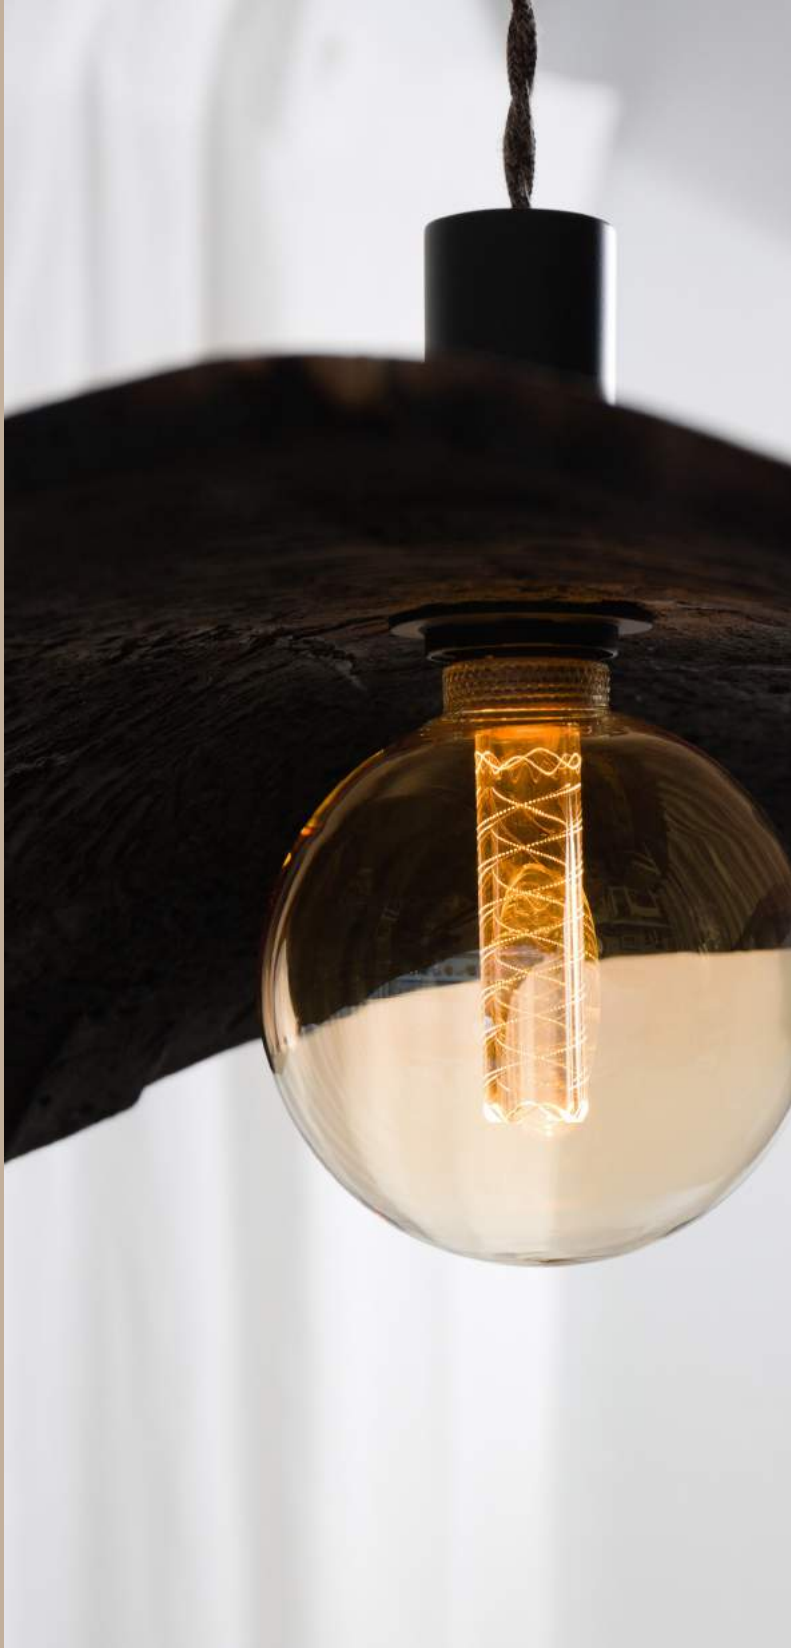

LA MAISON DES MONTS D'OR
Suspension MARCEL Noir mat / Matt black MARCEL pendant lamp - #000226-P
Montage spécial en applique
Photo : Sabine SERRAD

NEXEL

www.nexeledition.com
contact@nexeledition.com

ZA du Bosc, 14 rue des Vergers.
34 130 Mudaison (France)
Tél. : +33 467 58 3034
Fax. : +33 467 58 2515

Insta : @nexeledition