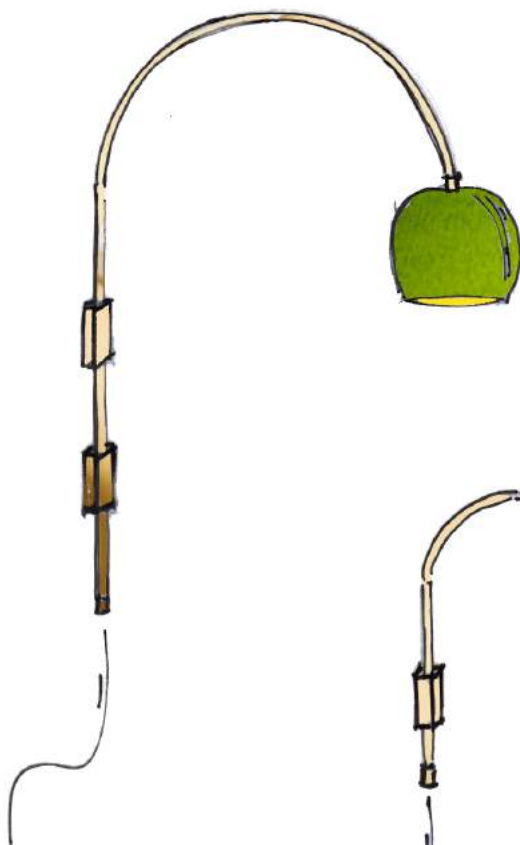

NEXEL
2023 / V.02

AUTOMNE - HIVER
AUTOMN - WINTER

NOUVEAUTES & LOOKBOOK
ECLAIRAGE DECORATIF

CHEERY

Lampe de table autonome / Rechargeable table lamp - IP54 - 365 x diam. 112 mm - #000397

CHEERY

Lampe de table sur batterie / Rechargeable table lamp
Réf. / Part number : 000397-D2

Dimensions :
Hauteur totale / total height : 365 mm
Diam. pied / Foot diam. : 108 mm
Dim. tête / Head dim. : diam. 112 mm x H 90 mm
Poids / Weight : 920 g.

Temps de charge / Charging time : 6 h.
Temps d'utilisation / Period of use : 8 h.

5 Vdc / 2W / 3000°K / 165 lm / IP54
Livré avec câble USB-A/USB-C / Delivered with USB-A/USB-C cable

MARCEL LE GRAND

Hauteur de bras : 1000 mm
Profondeur de bras : 600 mm
Diamètre abat-jour : 160 ou 200 mm

MARCEL

Hauteur de bras : 225 mm
Profondeur de bras : 150 mm
Diamètre abat-jour : 130 mm

Applique en céramique / Ceramic wall lamp
Finition intérieure blanc mat / Matt white finishing inside
Code produit / Part number : 000226-W4