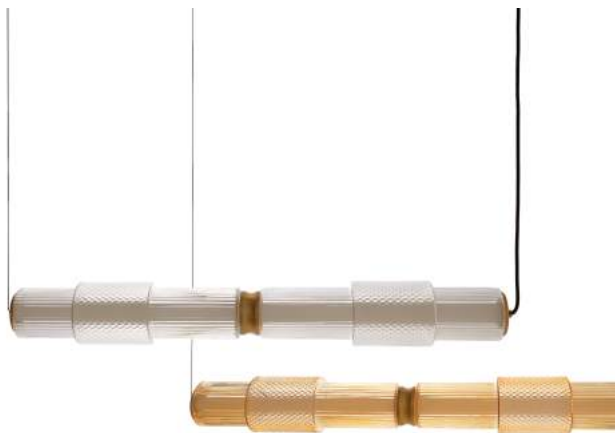

### *MOJO WALL*

Applique murale en métal et verre / Metal ang glass wall lamp  
Code produit / Part number 006008-W

Matériaux / Materials :  
Métal peint - Verre / Powder coated métal - Glass

Dimensions :  
Boitier mural / Canopy : 180 x 100 x 25 mm  
Tube verre / Glass tube (H x diam.) 360 x 100 mm

Matériaux / Materials :

Métal peint - verre / Powder coated metal - Glass

Coloris support / Support color :

Laiton brossé - Blanc mat / Brushed brass - Matt white

Coloris verre / Glass color :

Transparent, ambre, gris fumé; bleu pâle / Transparent, amber, smoke grey, light blue

## MOJO

Suspension / Pendant lamp  
Réf. / Part number : 006003-P21

Matériaux / Materials :  
Métal peint - verre / Powder coated metal - Glass

Coloris support / Support color :  
Laiton brossé, blanc mat / Brushed brass, matt white