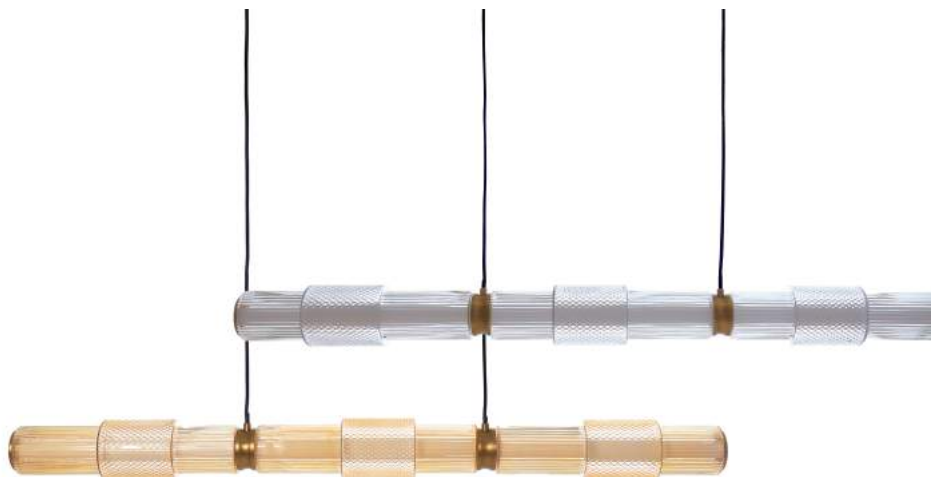

### *MOJO WALL*

Applique murale en métal et verre / Metal ang glass wall lamp  
Code produit / Part number 006008-W

Matériaux / Materials :  
Métal peint - Verre / Powder coated métal - Glass

Dimensions :  
Boitier mural / Canopy : 180 x 100 x 25 mm  
Tube verre / Glass tube (H x diam.) 360 x 100 mm

## MOJO

Suspension / Pendant lamp  
Réf. / Part number : 006003-P21

Matériaux / Materials :  
Métal peint - verre / Powder coated metal - Glass

Coloris support / Support color :  
Laiton brossé, blanc mat / Brushed brass, matt white

Coloris verre / Glass color :  
Transparent, ambre, gris fumé, bleu pâle / Transparent, amber, smoke grey, light blue

Dimensions :  
(Longueur x diam. / Length x diam.) : 780 x diam. 100 mm

230 VAC / 18W / 3000K / Dimmable